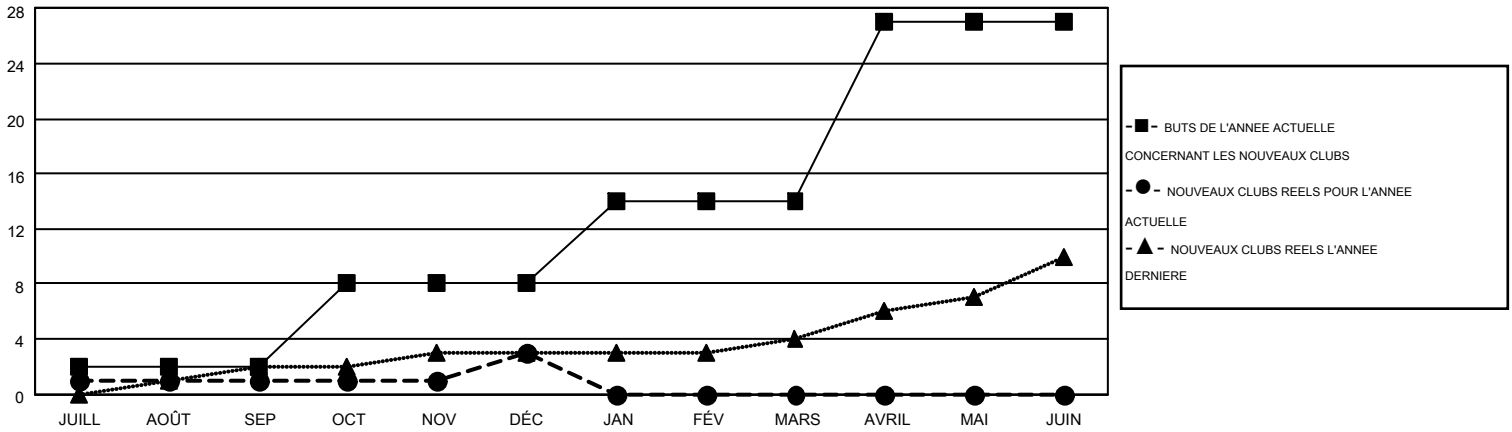

MONTHLY MEMBERSHIP PROGRESS REPORT

Results as of: 12/31/2014

Multiple District 103

LOCATION: FRANCE

GMT: JEAN-JACQUES STOFFEL-MUNCK

RC EME 4

Clubs					Membres				
RESULTATS POUR 2014-2015					RESULTATS POUR 2014-2015				
TRIMESTRE	BUT CONCERNANT LES NOUVEAUX CLUBS	NOUVEAUX CLUBS	CLUBS ANNULÉS	GAIN NET/PERTE NETTE	TRIMESTRE	BUT CONCERNANT LES NOUVEAUX MEMBRES	MEMBRES FONDATEURS ET NOUVEAUX AJOUTÉS	MEMBRES RADIÉS	GAIN NET/PERTE NETTE
JUILL/AOÛT/SEP	2	1	13	-12	JUILL/AOÛT/SEP	-59	317	684	-367
OCT/NOV/DÉC	6	2	1	1	OCT/NOV/DÉC	105	424	735	-311
JAN/FÉV/MARS	6	0	0	0	JAN/FÉV/MARS	196	0	0	0
AVRIL/MAI/JUIN	13	0	0	0	AVRIL/MAI/JUIN	336	0	0	0

BUTS ET NOUVEAUX CLUBS REELS - CUMULATIF

BUTS ET MEMBRES REELS - CUMULATIF

CLUBS RADIÉS: 14

404 CLUBS OF 1229 ONT AJOUTE 1 OU PLUSIEURS NOUVEAUX MEMBRES

DISTRIBUTION PAR SEXE

HOMME 21,438 (79.59%)
FEMME 5,499 (20.41%)