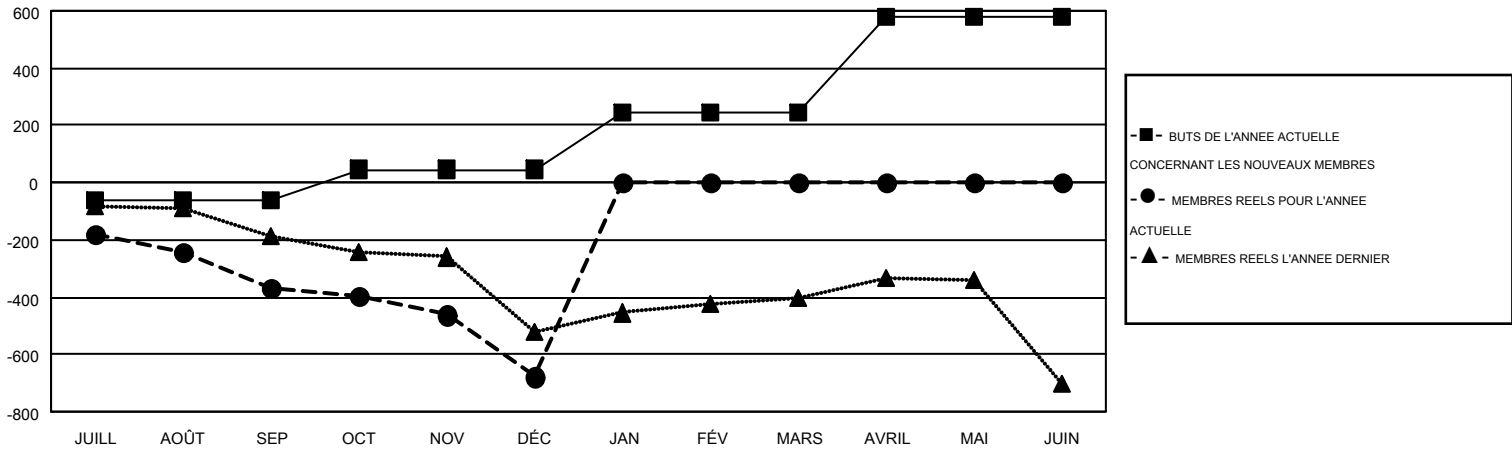

BUTS ET MEMBRES REELS - CUMULATIF

CLUBS RADIÉS: 14

404 CLUBS OF 1229 ONT AJOUTE 1 OU PLUSIEURS NOUVEAUX MEMBRES

DISTRIBUTION PAR SEXE

HOMME 21,438 (79.59%)
FEMME 5,499 (20.41%)

MEMBRES RADIÉS

[CLIQUER ICI POUR AVOIR LES DONNEES DE L'EVALUATION DE SANTE](#)

DECEDE	142
CLUB ANNULÉ	13
AUTRE	1,264
TOTAL	1,419

MEMBRES D'UNITE FAMILIALE	459
CHEF DE FAMILLE	227
N'EST PAS CHEF DE FAMILLE	232